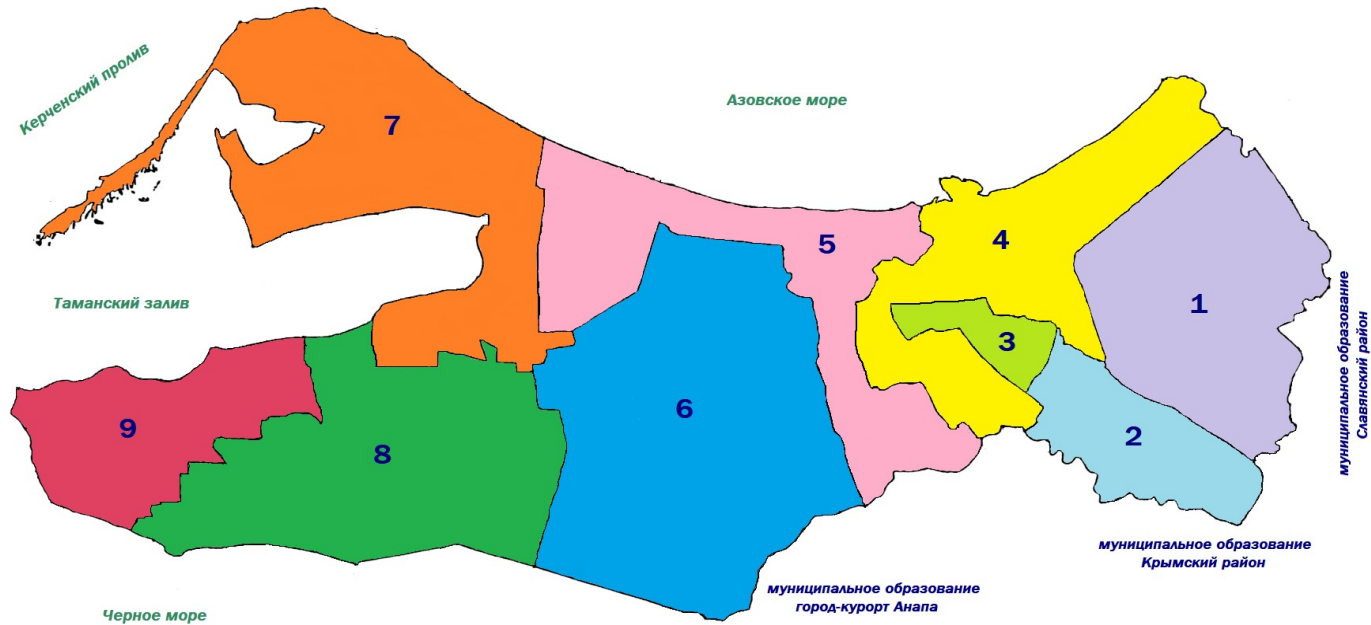

Темрюкский районный четырехмандатный избирательный округ № 8

Число избирателей в округе - 9911

Количество депутатских мандатов в округе - 4

Границы избирательного округа:

станция Вышестеблиевская, поселок Виноградный, поселок Приморский, поселок Прогресс, поселок Таманский, поселок Артющенко, поселок Веселовка, поселок Волна.

Темрюкский районный трехмандатный избирательный округ № 9

Число избирателей в округе - 7802

Количество депутатских мандатов в округе - 3

Границы избирательного округа:

станция Тамань.

**Графическое изображение схемы многомандатных избирательных округов по выборам депутатов Совета
муниципального образования Темрюкский район**