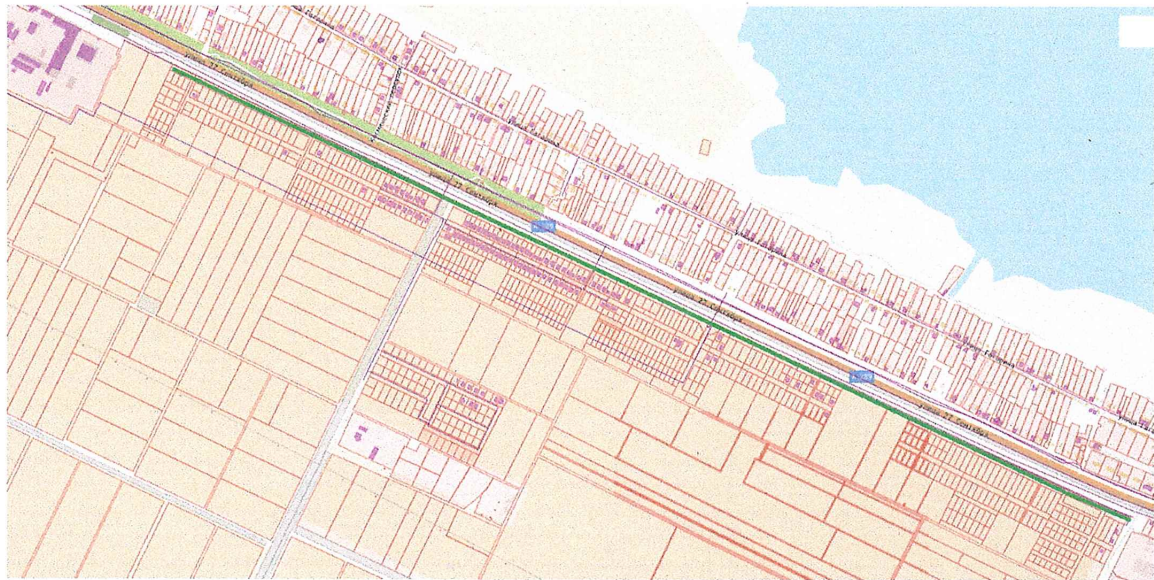

Приложение 2
к решению XVI сессии Совета
Темрюкского городского поселения
Темрюкского муниципального района
Краснодарского края V созыва
от 25.11. 2025 г. № 163

Элемент улично-дорожной сети

улица 382 Отдельного батальона морской пехоты

Глава
Темрюкского городского поселения
Темрюкского муниципального района
Краснодарского края

В.А. Сидоров