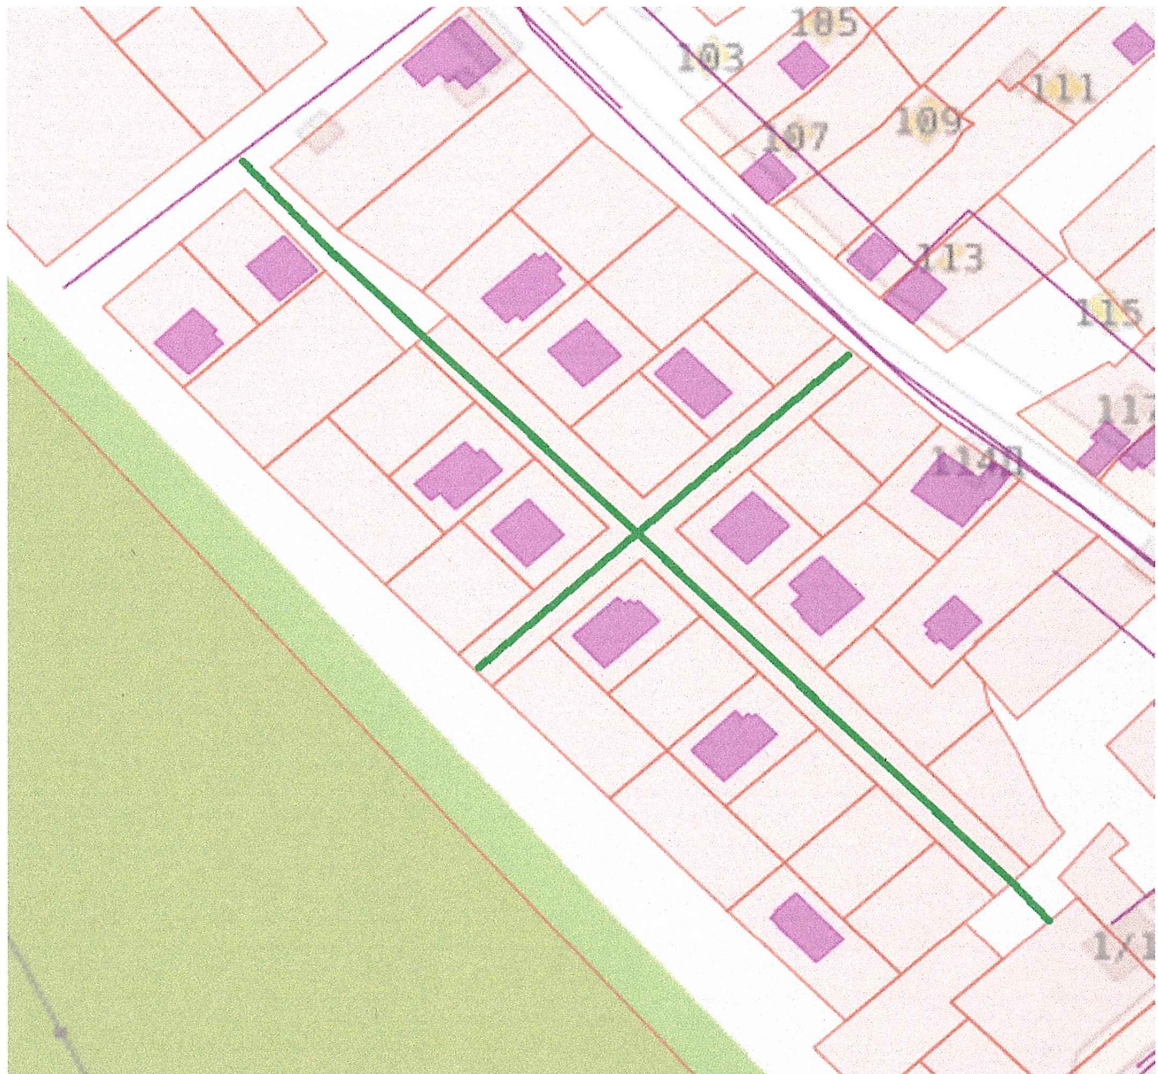

Приложение 1
к решению XVI сессии Совета
Темрюкского городского поселения
Темрюкского муниципального района
Краснодарского края V созыва
от 25.11. 2025 г. № 163

Элемент улично-дорожной сети

улица Новокубанская

Глава
Темрюкского городского поселения
Темрюкского муниципального района
Краснодарского края

В.А. Сидоров